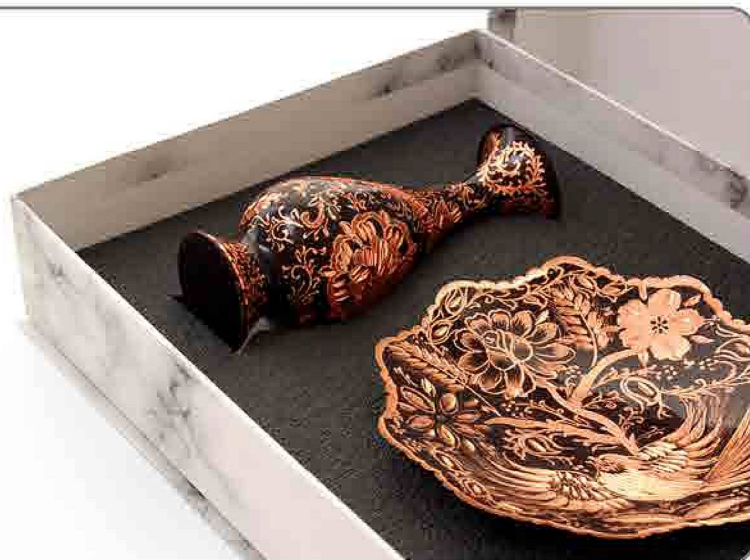

20 cm _____

گلدان فیروزه کوبی

20cm _____

بشقاب فیروزه کوبی

Pack code:
P64

16 cm ————— گلدان صراحی الماس تراش

16 cm ————— بشقاب الماس تراش

Pack code:
P71