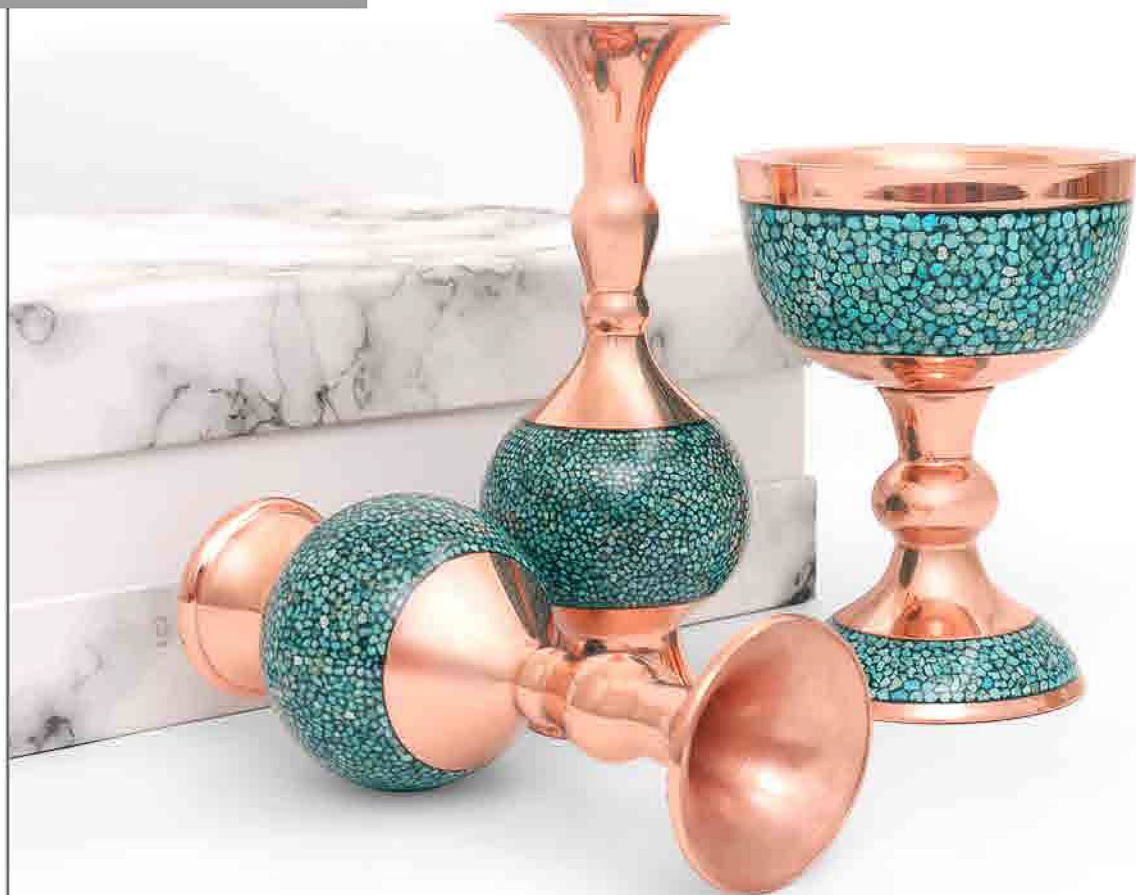

Pack code:
P26