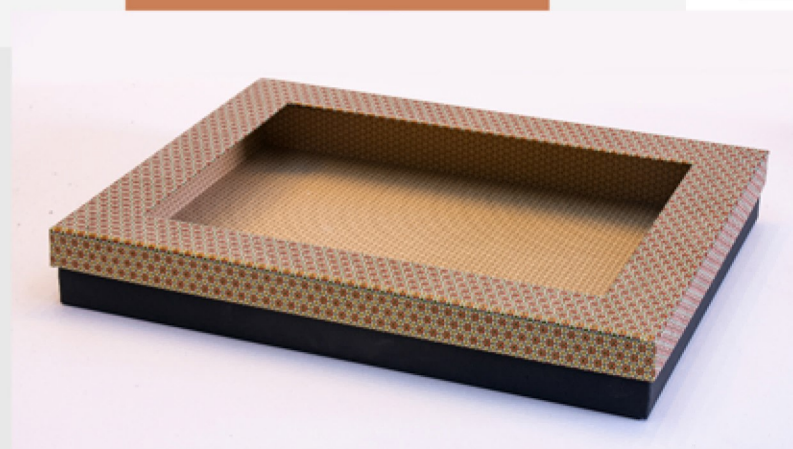

Code : Pset-2

AMIRANTABLIGH.IR

Code : Pz112
Size : 26×7.5×4.5

پنجره بدون طلق

Code : Pz111
Size : 47×37×6.2

پنجره بدون طلق

Code : Pz110
Size : 14.7×9.2×4.5

پنجره بدون طلق