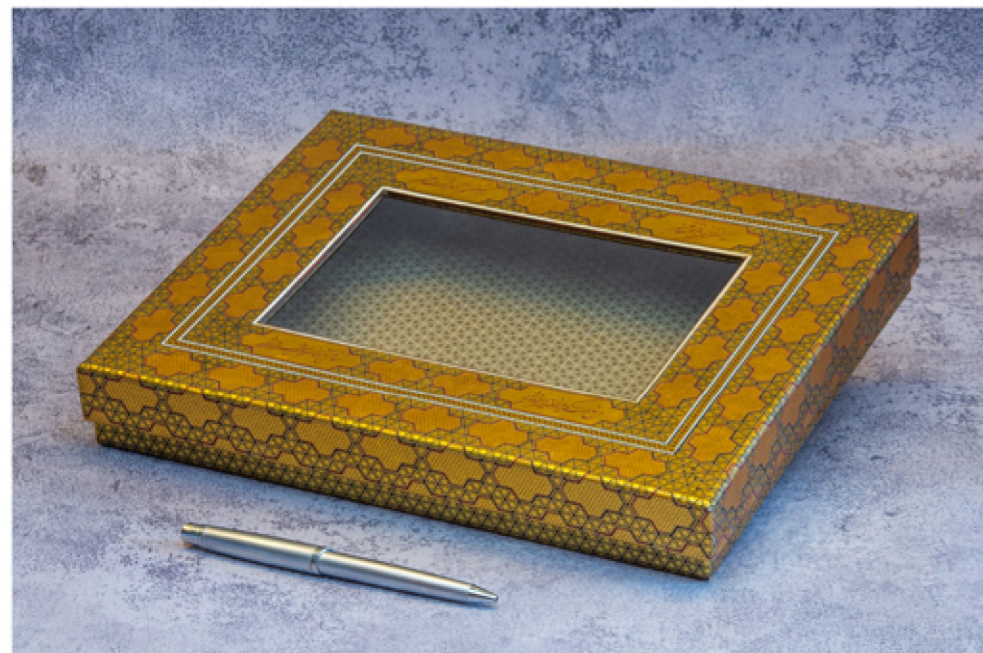

Code : Pz96 -1

Size : 28×22×3.5

AMIRANTABLIGH.IR