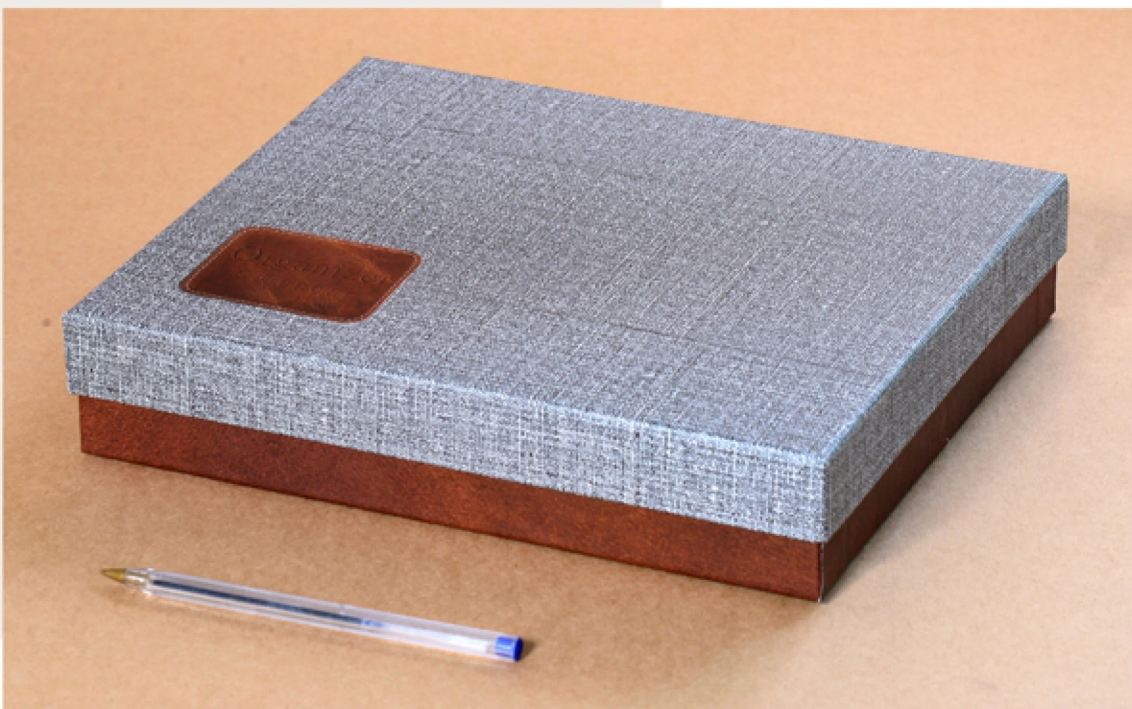

AMIRANTABLIGH.IR