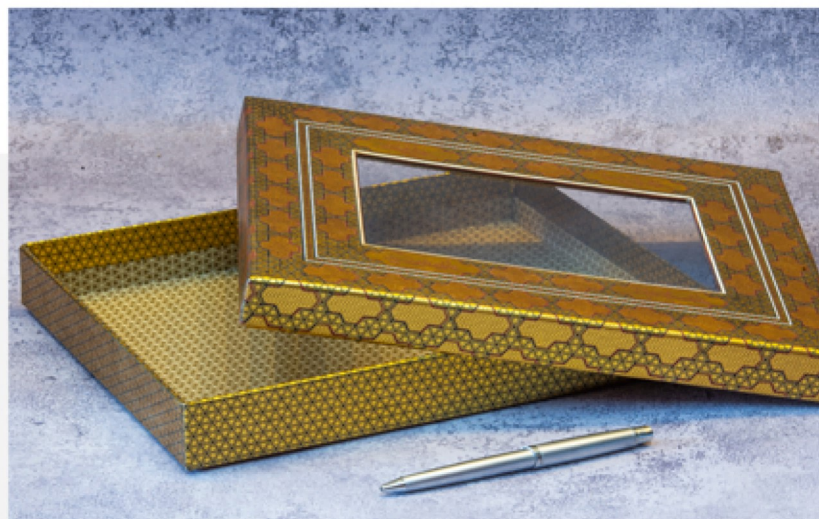

Code : Pz95-1

Size : 25×15.9×4