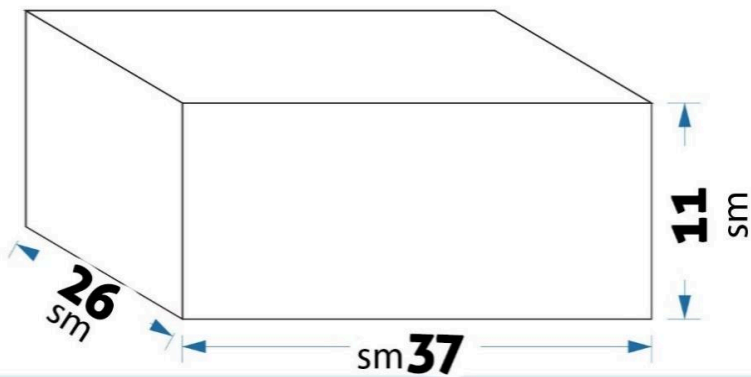

جعبه چوبی نگار

Pack code:

J160

جعبه نگار

Pack code:

J109

جعبه نگار

Pack code: