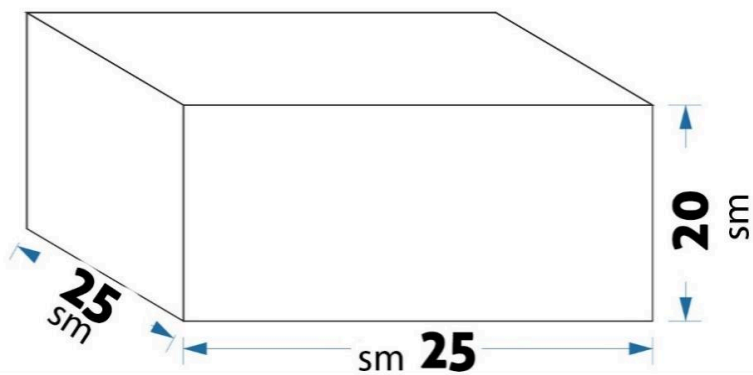

جعبه چوبی نگار