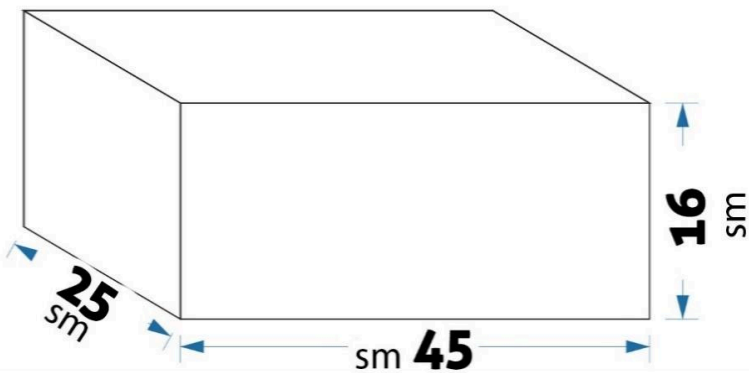

J167

جعبه نگار

Pack code:

J133

جعبه چوبی نگار

قیمت: ۳۴۰

Pack code:

J134