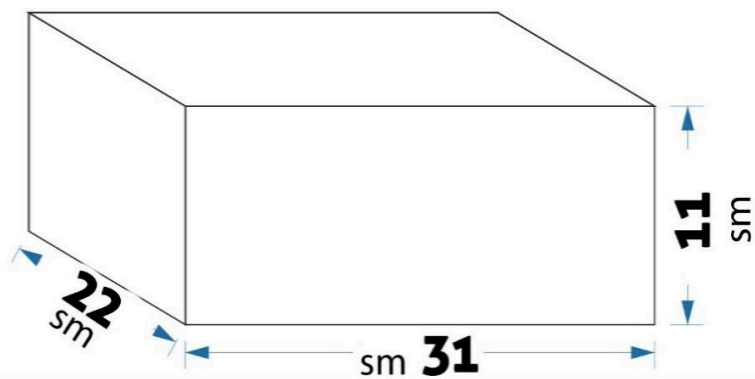

جعبه چوبی میترا

Pack code:
J121

جعبه چوبی میترا

Pack code:

J153

جعبه چرم و خطاطی

Pack code:

J98