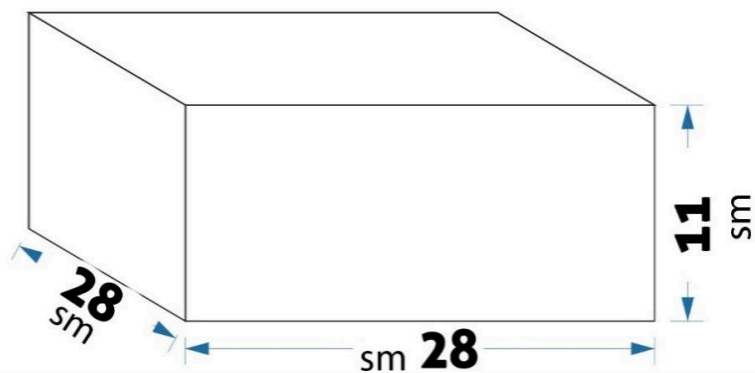

جعبه چوبی نگار