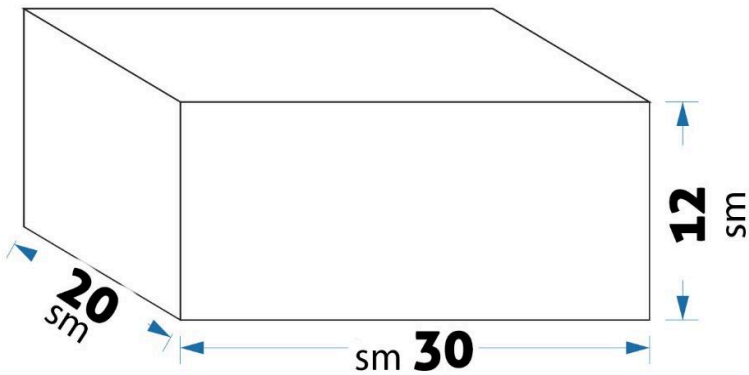

Pack code:
J73

چوب و ترمه