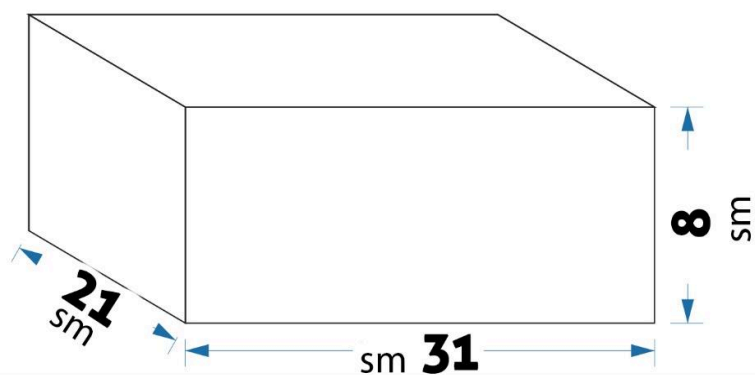

جعبه تمام ترمه

Pack code:

J117

جعبه چوبی رُز

Pack code:

J168

جعبه رُز