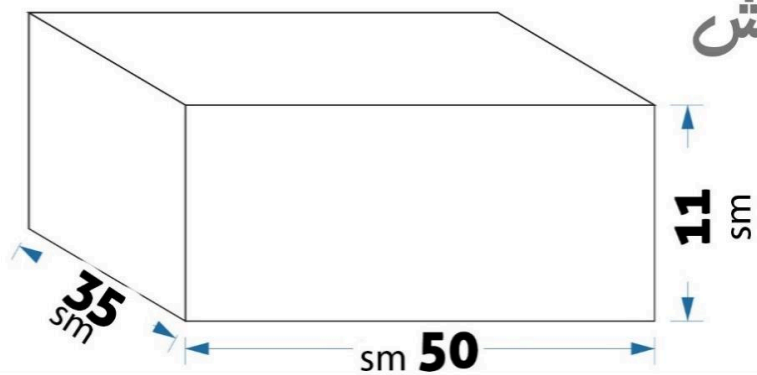

J124

جعبه چوبی دایره

Pack code:
J73

چوب و ترمه

Pack code:
J75

جعبه مخصوص دمنوش

Pack code:

J87