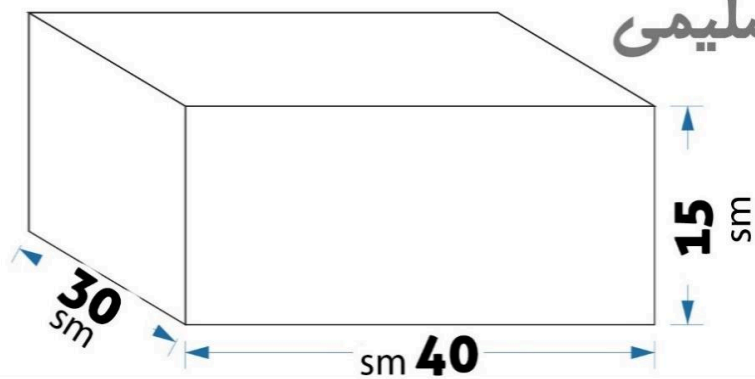

مقوای سخت

Pack code:

J141

هاردباکس مقوایی اسلیمی

Pack code:

J142

هاردباکس مقوایی ترنج

Pack code: