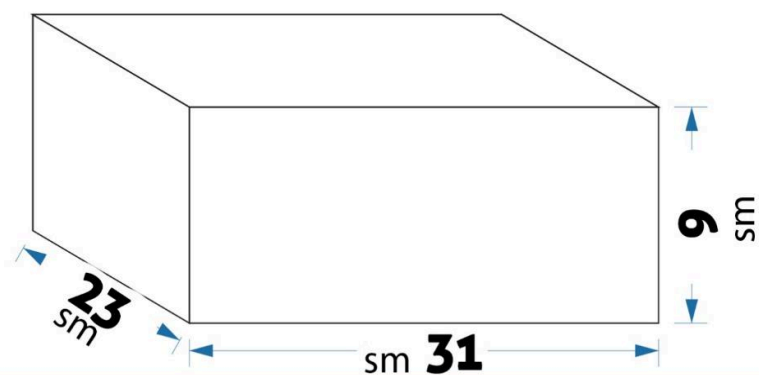

جعبه چوبی میترا

Pack code:
J121

جعبه چوبی میترا

Pack code:

J153

جعبه چرم و خطاطی

Pack code:

J98