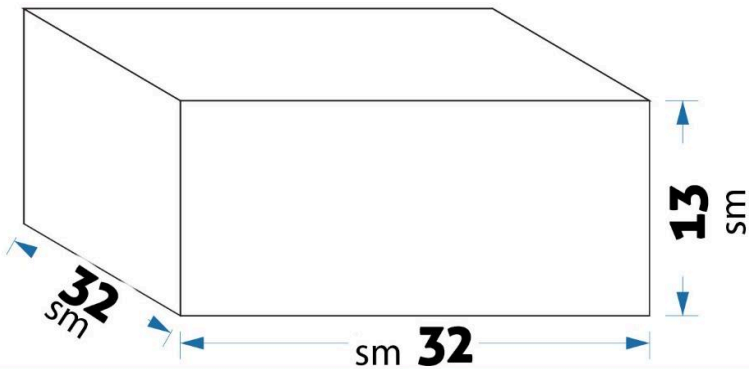

جعبه تمام ترمه